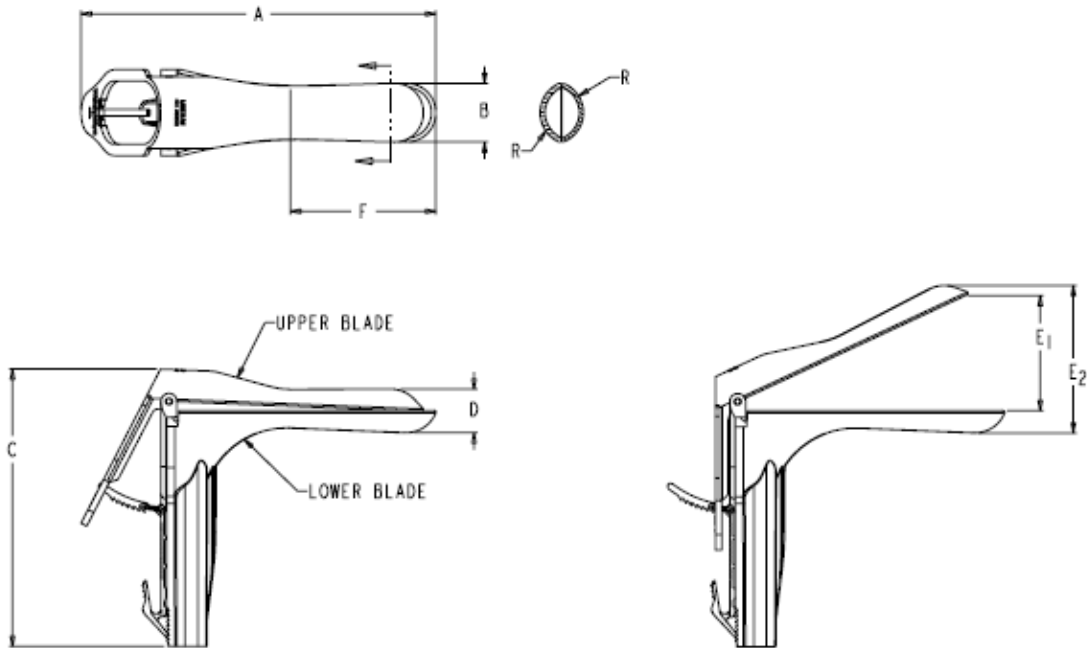

## KleenSpec® 590 Series Vaginal Speculum Specifications

Size	590XS - Extra Small		59000 - Small		59001 - Medium		59004 - Large	
*	INCH	CM	INCH	CM	INCH	CM	INCH	CM
A	6.04	15.34	6.94	17.63	6.94	17.63	7.65	19.43
B	0.65	1.63	0.88	2.24	1.16	2.94	1.4	3.56
C	5.48	13.92	5.43	13.79	5.43	13.79	5.45	13.84
D	0.58	1.47	0.74	1.88	0.86	2.18	0.86	2.18
E1	1.95	4.95	2.18	5.54	2.26	5.74	2.52	6.4
E2	2.35	5.97	2.73	6.95	2.89	7.34	3.15	8
F	2.38	3.05	2.68	6.81	2.68	6.81	3.5	8.89
R	0.36	0.91	0.625	1.59	0.625	1.59	0.84	2.13